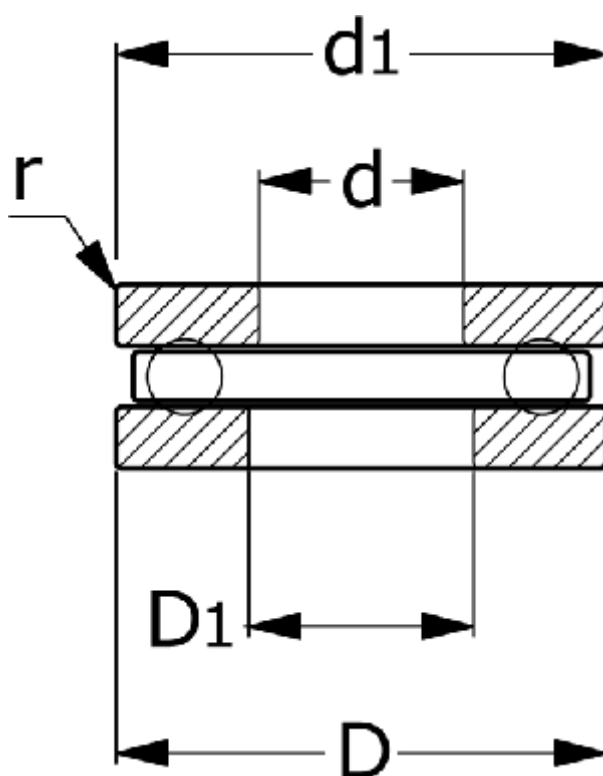

Varenummer: 571901001101
Beskrivelse: NSK Enkeltretnings trykleje 51200
d=10 D=26 T=11

Mål

= Flere måldata: Hent PDF katalog under dokumenter

d = 10
D = 26
d1 = 26
D1 = 12
r = 0.6
T = 11